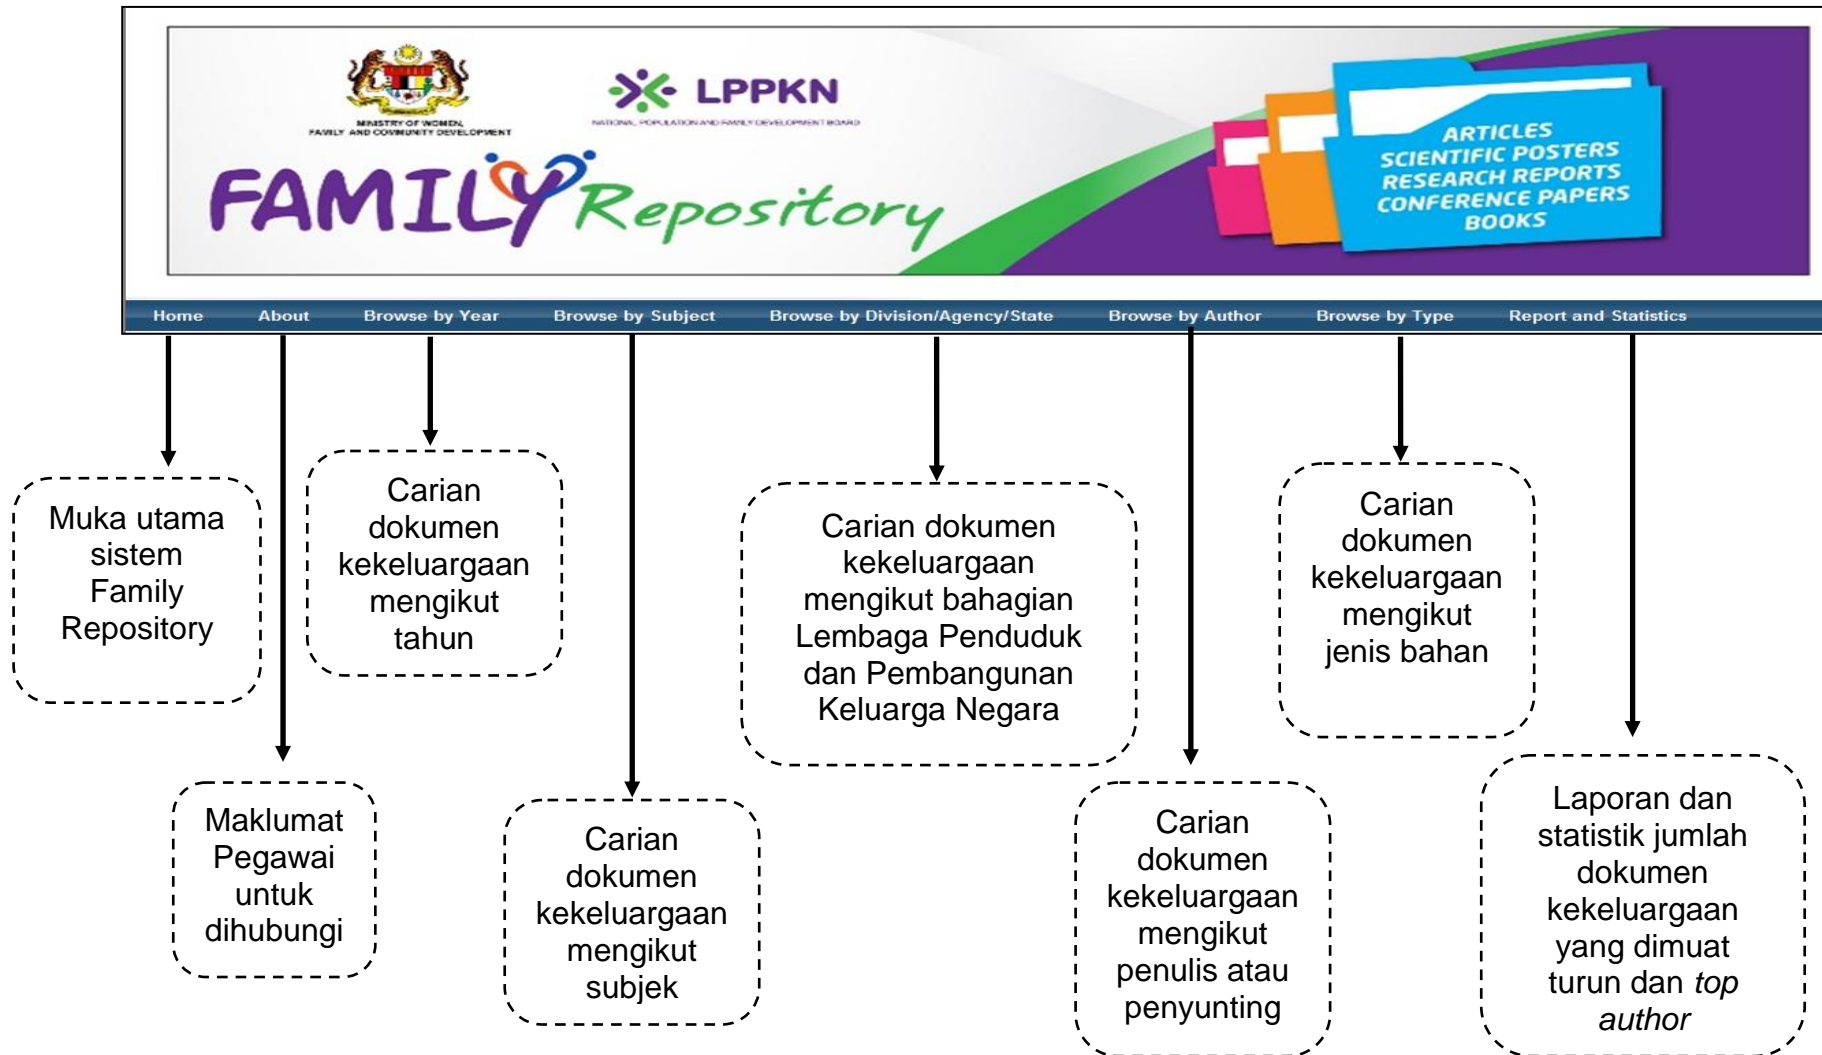

Kaedah Pencarian Dokumen Sistem FAMILY Repository